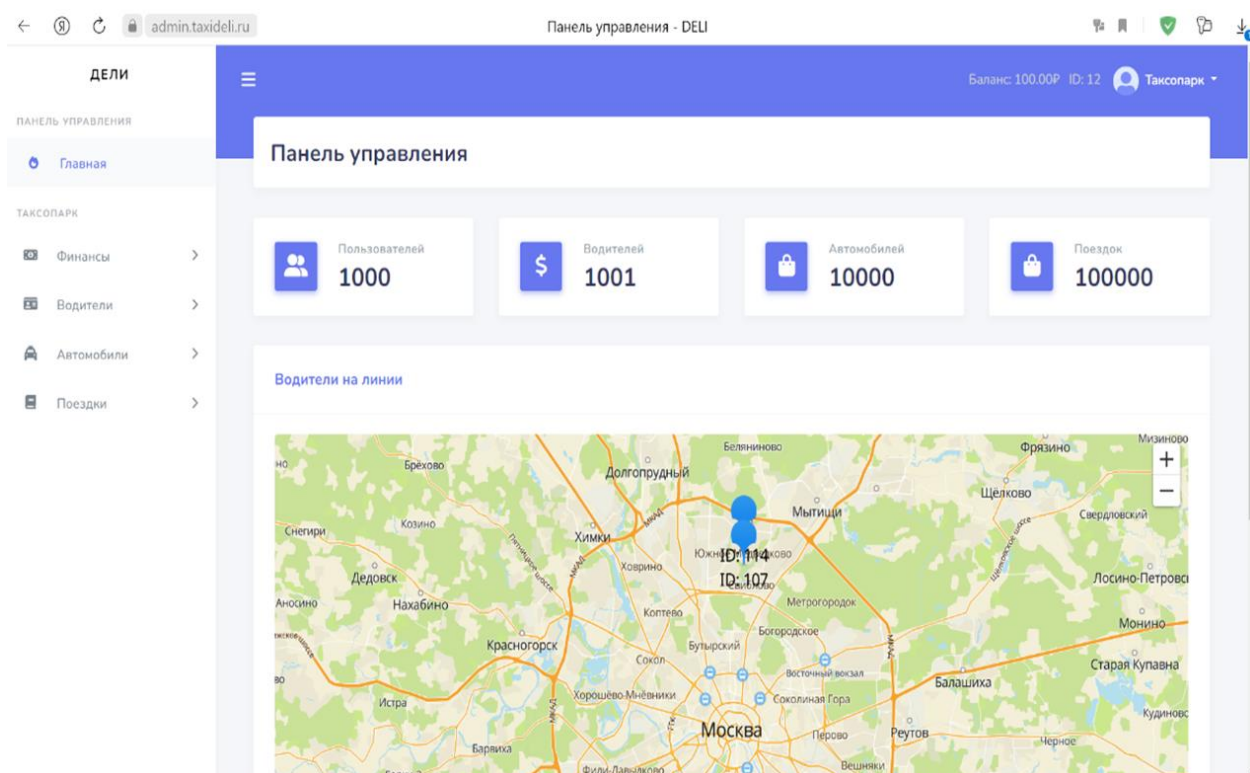

## Регистрация автомобиля

1. Войдите в Панель управления, с левой стороны выберите вкладку «Автомобили».

- В крайнем правом углу у Вас информация о вашем балансе и Ваш индивидуальный номер таксопарка (ID), а так же Ваш Профиль